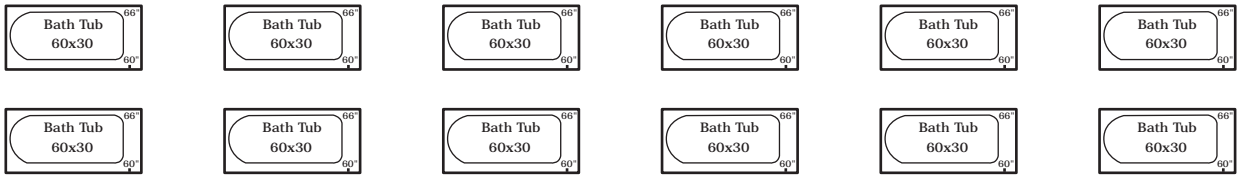

### Deluxe Toilet

### Standard Toilet

### Corner Bath 48x48

### Shower 48x36 adjustable